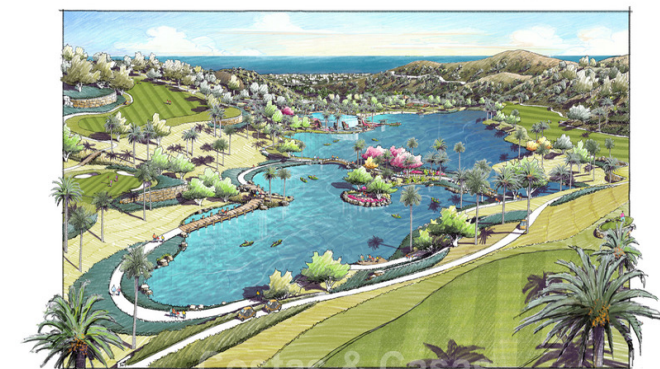

Nieuwe moderne luxevilla's te koop met spectaculair uitzicht op de golf, het meer en de zee tot aan Afrika, in een gated golfresort in Benahavis - Marbella

Marbella Area

🏠 Huis 📏 Perceel 2406 m² 🏠 Bebouwd 498 tot 552 m² 🏠 Terras 88 tot 161 m² 🛏 3 tot 4 📶 3 tot 4 # Ref. 148415-P 🏷 6.395.000 €

Dit document is uitsluitend informatief en is mogelijk onderhevig aan fouten en prijswijzigingen of terugtrekking uit verkoop zonder voorafgaande verwittiging en is geen onderdeel van enig contract. De prijs is exclusief BTW, taksen en aankoopkosten.