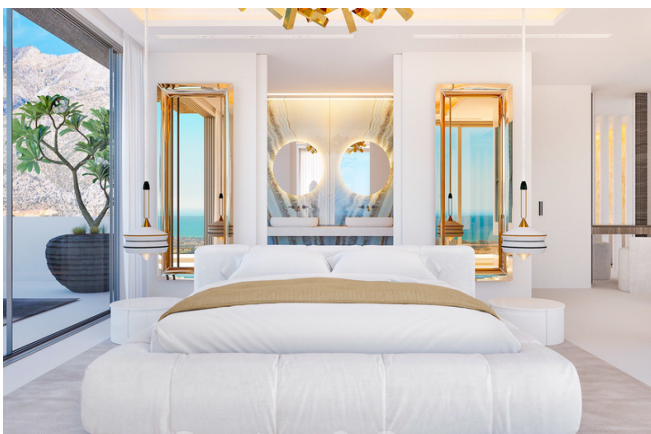

Nieuwe moderne luxe villa's te koop met spectaculair uitzicht op de golf, het meer en de zee tot aan Afrika, in een gated golfresort in Benahavis - Marbella

Marbella Area

🏠 Huis 📏 Perceel 2406 m² 🏠 Bebouwd 498 tot 552 m² 🏠 Terras 88 tot 161 m² 🛏 3 tot 4 📶 3 tot 4 # Ref. 148415-P 🏠 6.395.000 €

Dit document is uitsluitend informatief en is mogelijk onderhevig aan fouten en prijswijzigingen of terugtrekking uit verkoop zonder voorafgaande verwittiging en is geen onderdeel van enig contract. De prijs is exclusief BTW, taksen en aankoopkosten.