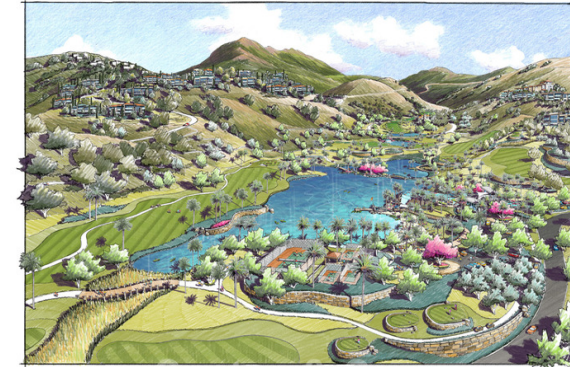

Nieuwe moderne luxevilla's te koop met spectaculair uitzicht op de golf, het meer en de zee tot aan Afrika, in een gated golfresort in Benahavis - Marbella

Marbella Area

Huis Perceel 2406 m² Bebouwd 498 tot 552 m² Terras 88 tot 161 m² 3 tot 4 3 tot 4 Ref. 148415-P **6.395.000 €**

Dit document is uitsluitend informatief en is mogelijk onderhevig aan fouten en prijswijzigingen of terugtrekking uit verkoop zonder voorafgaande verwittiging en is geen onderdeel van enig contract. De prijs is exclusief BTW, taksen en aankoopkosten.