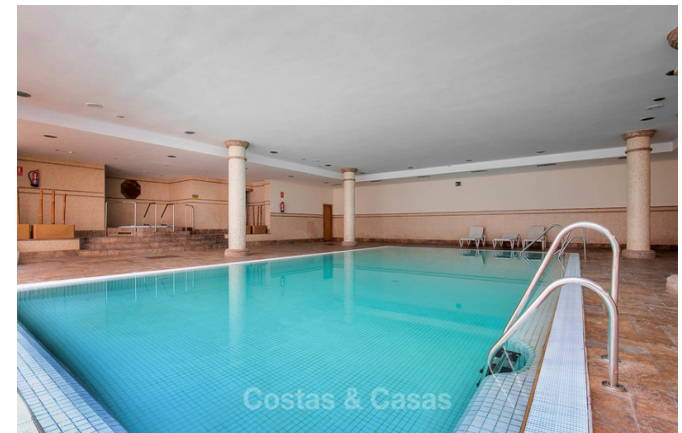

El Embrujo Banus: Exclusieve appartementen en penthouses te koop, vlak bij het strand nabij Puerto Banus - Marbella

Marbella Area

🏠 Appartement - 🏠 Bebouwd 150 tot 250 m² 🏠 Terras 60 tot 350 m² 🛏 2 tot 4 📶 2 tot 3 # Ref. Embrujo Banus

🏠 999.000 €

Dit document is uitsluitend informatief en is mogelijk onderhevig aan fouten en prijswijzigingen of terugtrekking uit verkoop zonder voorafgaande verwittiging en is geen onderdeel van enig contract. De prijs is exclusief BTW, taksen en aankoopkosten.