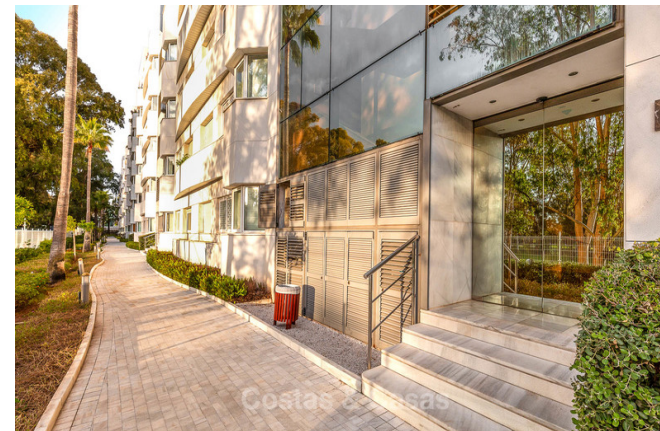

El Embrujo Banus: Exclusieve appartementen en penthouses te koop, vlak bij het strand nabij Puerto Banus - Marbella

Marbella Area

🏠 Appartement - 🏠 Bebouwd 150 tot 250 m² 🏠 Terras 60 tot 350 m² 🛏 2 tot 4 📶 2 tot 3 # Ref. Embrujo Banus

🏠 999.000 €

Dit document is uitsluitend informatief en is mogelijk onderhevig aan fouten en prijswijzigingen of terugtrekking uit verkoop zonder voorafgaande verwittiging en is geen onderdeel van enig contract. De prijs is exclusief BTW, taksen en aankoopkosten.